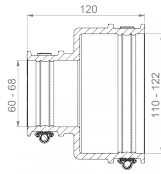

ورقة بيانات المنتج

عرض المنتج

معلومات المنتج

مجموعة المنتجات	CAC اقتران محول
رقم المادة	CRA12042
EAN / GTIN	4260182342831
التعيين	CAC 1226 اقتران محول

وصف المنتج

محول خارجي لربط نظامين للأنايبب بأقطار خارجية مختلفة، فضلاً عن مواد أو هياكل سطحية مختلفة؛ لتقليل أبعاد الأنايبب المختلفة؛ مناسب للتركيب الأفقي أو العمودي؛ مناسب للاستخدام تحت الجص، في الخرسانة والتربة؛ مادة مقاومة للأشعة فوق البنفسجية والعوامل الجوية.

رسم توضيحي فني

مقاس

A نطاق لقط	110-122 مم
B نطاق لقط	60-68 مم
L الطول	120 مم

مواصفات

الكثافة الضغطية	0,6 bar
كثافة الشفط الفراغي	-0,3 bar
مقاومة الغسيل عالي الضغط	120 bar
مفتاح القابض	SW 8 mm
عزم الدوران للربط	6,0 Nm
الوزن	0.389 kg
مادة	EPDM, فولاذ مقاوم للصدأ (AISI 304)