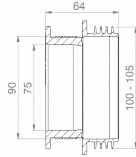

ورقة بيانات المنتج

عرض المنتج

معلومات المنتج

مجموعة المنتجات	CKA محول متعدد الأنابيب
رقم المادة	CRA10014
EAN / GTIN	4260182340141
التعيين	CKA 100-105 90/75 محول متعدد الأنابيب

وصف المنتج

محول داخلي لربط وتقليل نظامين من الأنابيب بأقطار خارجية أو داخلية، مواد، أو هياكل سطحية مختلفة؛ يتم الاتصال دائماً على قطر خارجي للأنبوب أو داخل قطر داخلي للأنبوب (تقليل)؛ عدة خيارات للتركيب لكل محول؛ مناسب للتركيب الأفقي أو العمودي؛ قابل للتوافق مع محولات كراسوس الأخرى؛ مناسب للاستخدام تحت الجص، في الخرسانة والتربة؛ مادة مقاومة للأشعة فوق البنفسجية والعوامل الجوية؛ يقلل من الضوضاء.

رسم توضيحي فني

مقاس

نطاق لقط A	100-105 مم
نطاق لقط B	90 / 75 مم
الطول L	65 مم

مواصفات

الكثافة الضغطية	0,5 bar
كثافة الشفط الفراغي	-0,3 bar
مقاومة الغسيل عالي الضغط	120 bar
الوزن	0.125 kg
مادة	TPE

CE علامة الامتثال