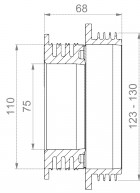

## وصف المنتج

محول داخلي لربط وتقليل نظامين من الأنابيب بأقطار خارجية أو داخلية، مواد، أو هياكل سطحية مختلفة؛ يتم الاتصال دائماً على قطر خارجي للأنبوب أو داخل قطر داخلي للأنبوب (تقليل)؛ عدة خيارات للتركيب لكل محول؛ مناسب للتركيب الأفقي أو العمودي؛ قابل للتوافق مع محولات كراسوس الأخرى؛ مناسب للاستخدام تحت الجص، في الخرسانة والتربة؛ مادة مقاومة للأشعة فوق البنفسجية والعوامل الجوية؛ يقلل من الضوضاء.

## مقاس

نطاق لقط A	123-130 مم
نطاق لقط B	110 / 75 مم
الطول L	68 مم