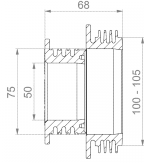

ورقة بيانات المنتج

عرض المنتج

معلومات المنتج

مجموعة المنتجات	CKA محول متعدد الأنابيب
رقم المادة	CRA10017
EAN / GTIN	4260182340172
التعيين	CKA 100-105 75/50 محول متعدد الأنابيب

وصف المنتج

محول داخلي لربط وتقليل نظامين من الأنابيب بأقطار خارجية أو داخلية، مواد، أو هياكل سطحية مختلفة؛ يتم الاتصال دائماً على قطر خارجي للأنبوب أو داخل قطر داخلي للأنبوب (تقليل)؛ عدة خيارات للتركيب لكل محول؛ مناسب للتركيب الأفقي أو العمودي؛ قابل للتوافق مع محولات كراسوس الأخرى؛ مناسب للاستخدام تحت الجص، في الخرسانة والتربة؛ مادة مقاومة للأشعة فوق البنفسجية والعوامل الجوية؛ يقلل من الضوضاء.

رسم توضيحي فني

مقاس

نطاق لقط A	100-105 مم
نطاق لقط B	75 / 50 مم
الطول L	64 مم

مواصفات

الكثافة الضغطية	0,5 bar
كثافة الشفط الفراغي	-0,3 bar
مقاومة الغسيل عالي الضغط	120 bar
الوزن	0.18 kg
مادة	TPE

CE علامة الامتثال