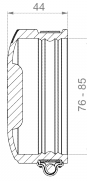

## معلومات المنتج

مجموعة المنتجات	CEC غطاء النهاية الخارجي
رقم المادة	<b>CRA15759</b>
EAN / GTIN	4260182343326
التعيين	CEC 085 غطاء النهاية الخارجي

## مقاس

نطاق لقط A	76-85 مم
الطول L	44 مم

## مواصفات

الكثافة الضغطية	0,6 bar
مفتاح القابس	SW 8 mm
عزم الدوران للربط	6,0 Nm
الوزن	0.154 kg
مادة	EPDM, فولاذ مقاوم للصدأ (AISI 304)