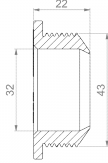

## وصف المنتج

محول داخلي لربط وتقليل نظامين من الأنابيب بأقطار خارجية أو داخلية، مواد، أو هياكل سطحية مختلفة؛ يتم الاتصال دائماً على قطر خارجي للأنبوب أو داخل قطر داخلي للأنبوب (تقليل)؛ قابل للتوافق مع محولات كراسوس الأخرى؛ يقلل من الضوضاء؛ مناسب للتركيب الأفقي أو العمودي؛ مناسب للاستخدام تحت الجص، في الخرسانة والتربة؛ مادة مقاومة للأشعة فوق البنفسجية والعوامل الجوية.

## مقاس

نطاق لقط   A	43 مم
نطاق لقط   B	32 مم
الطول   L	22 مم