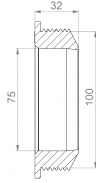

ورقة بيانات المنتج

عرض المنتج

معلومات المنتج

مجموعة المنتجات	CGA محول مرن
رقم المادة	CRA10084
EAN / GTIN	4260182340844
التعيين	CGA 100 75 محول مرن

وصف المنتج

محول داخلي لربط وتقليل نظامين من الأنابيب بأقطار خارجية أو داخلية، مواد، أو هياكل سطحية مختلفة؛ يتم الاتصال دائماً على قطر خارجي للأنبوب أو داخل قطر داخلي للأنبوب (تقليل)؛ قابل للتوافق مع محولات كراسوس الأخرى؛ يقلل من الضوضاء؛ مناسب للتركيب الأفقي أو العمودي؛ مناسب للاستخدام تحت الجص، في الخرسانة والترية؛ مادة مقاومة للأشعة فوق البنفسجية والعوامل الجوية.

رسم توضيحي فني

مقاس

نطاق لقط A	100 مم
نطاق لقط B	75 مم
الطول L	32 مم

مواصفات

الكثافة الضغطية	0,5 bar
كثافة الشفط الفراغي	-0,3 bar
مقاومة الغسيل عالي الضغط	120 bar
الوزن	0.137 kg
مادة	EPDM

CE علامة الامتثال