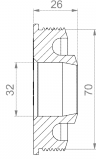

ورقة بيانات المنتج

عرض المنتج

معلومات المنتج

مجموعة المنتجات	CGA محول مرن
رقم المادة	CRA10093
EAN / GTIN	4260391379482
التعيين	CGA 70 32 محول مرن

وصف المنتج

محول داخلي لربط وتقليل نظامين من الأنابيب بأقطار خارجية أو داخلية، مواد، أو هياكل سطحية مختلفة؛ يتم الاتصال دائماً على قطر خارجي للأنبوب أو داخل قطر داخلي للأنبوب (تقليل)؛ قابل للتوافق مع محولات كراسوس الأخرى؛ يقلل من الضوضاء؛ مناسب للتركيب الأفقي أو العمودي؛ مناسب للاستخدام تحت الجص، في الخرسانة والترية؛ مادة مقاومة للأشعة فوق البنفسجية والعوامل الجوية.

رسم توضيحي فني

مقاس

نطاق لقط A	70 مم
نطاق لقط B	32 مم
الطول L	26 مم

مواصفات

الكثافة الضغطية	0,5 bar
كثافة الشفط الفراغي	-0,3 bar
مقاومة الغسيل عالي الضغط	120 bar
الوزن	0.066 kg
مادة	EPDM

CE علامة الامتثال

وفقاً لـ	EN 681-1
----------	----------