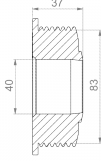

## وصف المنتج

محول داخلي لربط وتقليل نظامين من الأنابيب بأقطار خارجية أو داخلية، مواد، أو هياكل سطحية مختلفة؛ يتم الاتصال دائماً على قطر خارجي للأنبوب أو داخل قطر داخلي للأنبوب (تقليل)؛ قابل للتوافق مع محولات كراسوس الأخرى؛ يقلل من الضوضاء؛ مناسب للتركيب الأفقي أو العمودي؛ مناسب للاستخدام تحت الجص، في الخرسانة والترية؛ مادة مقاومة للأشعة فوق البنفسجية والعوامل الجوية.

## مقاس

نطاق لقط A	83 مم
نطاق لقط B	40 مم
الطول L	37 مم