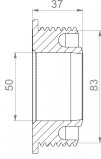

## وصف المنتج

محول داخلي لربط وتقليل نظامين من الأنابيب بأقطار خارجية أو داخلية، مواد، أو هياكل سطحية مختلفة؛ يتم الاتصال دائماً على قطر خارجي للأنبوب أو داخل قطر داخلي للأنبوب (تقليل)؛ قابل للتوافق مع محولات كراسوس الأخرى؛ يقلل من الضوضاء؛ مناسب للتركيب الأفقي أو العمودي؛ مناسب للاستخدام تحت الجص، في الخرسانة والترية؛ مادة مقاومة للأشعة فوق البنفسجية والعوامل الجوية.

## مقاس

نطاق لقط A	83 مم
نطاق لقط B	50 مم
الطول L	37 مم