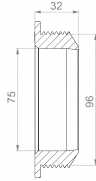

ورقة بيانات المنتج

عرض المنتج

معلومات المنتج

مجموعة المنتجات	CGA محول مرن
رقم المادة	CRA10099
EAN / GTIN	4260182340998
التعيين	CGA 96 75 محول مرن

وصف المنتج

محول داخلي لربط وتقليل نظامين من الأنابيب بأقطار خارجية أو داخلية، مواد، أو هياكل سطحية مختلفة؛ يتم الاتصال دائماً على قطر خارجي للأنبوب أو داخل قطر داخلي للأنبوب (تقليل)؛ قابل للتوافق مع محولات كراسوس الأخرى؛ يقلل من الضوضاء؛ مناسب للتركيب الأفقي أو العمودي؛ مناسب للاستخدام تحت الجص، في الخرسانة والترية؛ مادة مقاومة للأشعة فوق البنفسجية والعوامل الجوية.

رسم توضيحي فني

مقاس

نطاق لقط A	96 مم
نطاق لقط B	75 مم
الطول L	32 مم

مواصفات

الكثافة الضغطية	0,5 bar
كثافة الشفط الفراغي	-0,3 bar
مقاومة الغسيل عالي الضغط	120 bar
الوزن	0.11 kg
مادة	EPDM

CE علامة الامتثال

وفقاً لـ	EN 681-1
----------	----------