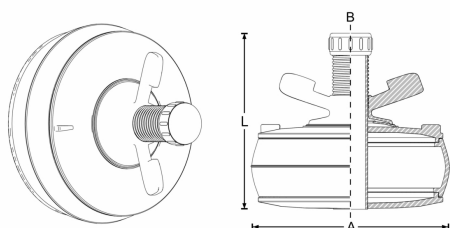

### Produktinformationen

Artikelgruppe	Schnellverschlussstopfen PVC
Artikelnummer	<b>CRA18642</b>
EAN / GTIN	4260182345689
Bezeichnung	Schnellverschlussstopfen CSV 120 PVC

### Produktbeschreibung

Innenliegender Schnellverschlussstopfen zum Verschluss eines Abwasserrohres; als permanenter oder vorübergehender Verschluss geeignet; Flügelmutter zum Verspannen; Hohlschraube dient gleichzeitig als Prüfanschluss zur Druckprobe; für waagerechten bzw. senkrechten Einbau geeignet; UV-beständiges Material

### Bemaßung

A   Spannbereich	114-130 mm
B   Prüfanschluss	1/2 Zoll
L   Länge	100 mm