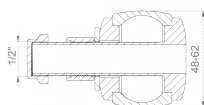

### Description du produit

Bouchon à démontage rapide interne pour sceller un système de tuyauterie; convient pour une fermeture permanente ou temporaire; écrou à oreilles pour le serrage; la vis creuse sert également de raccord de test pour le test de pression de l'eau; adapté pour une installation horizontale ou verticale; matériau résistant aux UV et aux intempéries.

### Cotation

A   Plage de serrage	48-62 mm
B   Prise d'essai	1/2 Pouce
L   Longueur	100 mm