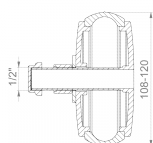

### Description du produit

Bouchon à démontage rapide interne pour sceller un système de tuyauterie; convient pour une fermeture permanente ou temporaire; écrou à oreilles pour le serrage; la vis creuse sert également de raccord de test pour le test de pression de l'eau; adapté pour une installation horizontale ou verticale; matériau résistant aux UV et aux intempéries.

### Cotation

A   Plage de serrage	108-120 mm
B   Prise d'essai	1/2 Pouce
L   Longueur	100 mm