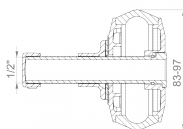

### Dimensionamento

A   Gamma di serraggio	83-97 mm
B   Porta di prova	1/2 Pollice
L   Lunghezza	100 mm