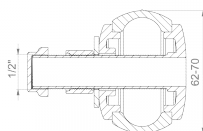

### Dimensionamento

A   Gamma di serraggio	62-70 mm
B   Porta di prova	1/2 Pollice
L   Lunghezza	100 mm