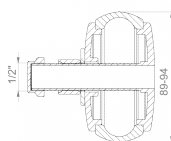

SCHEMA DATI DEL PRODOTTO

Visualizzazione prodotto

Informazioni sul prodotto

Gruppo articolo	Tappo interno CSV (AL)
Numero articolo	CRA18623
EAN / GTIN	4260431854306
Designazione	Tappo interno CSV 90

Descrizione prodotto

Tappo a sgancio rapido interno per sigillare un sistema di tubazioni; adatto per chiusura permanente o temporanea; dado a farfalla per serrare; la vite cava serve anche come connessione di prova per il test della pressione dell'acqua; adatto per installazione orizzontale o verticale; materiale resistente agli UV e alle intemperie.

Illustrazione tecnica

Dimensionamento

A Gamma di serraggio	89-94 mm
B Porta di prova	1/2 Pollice
L Lunghezza	100 mm

Specifica

Densità di pressione	0,5 bar
Peso	0.27 kg
Materiale	EPDM, Alluminio

Marcatura CE