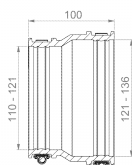

PRODUCTGEGEVENSBLAD

Productweergave

Productinformatie

Artikelgroep	Adapterkoppeling CAC
Artikelnummer	CRA12033
EAN / GTIN	4260182342749
Aanduiding	Adapterkoppeling CAC 4000

Productbeschrijving

Externe adapter voor het verbinden van twee leidingsystemen met verschillende buitendiameters en verschillende materialen of oppervlaktestructuren; voor het reduceren van verschillende pijpfmetingen; geschikt voor horizontale of verticale installatie; geschikt voor gebruik in pleisterwerk, beton en grond; UV- en weerbestendig materiaal.

Technische illustratie

Maatvoering

A Spanbereik	121-136 mm
B Spanbereik	110-121 mm
L Lengte	100 mm

Specificatie

Druksterkte	0,6 bar
Vacuümdrukverdeling	-0,3 bar
Bestendigheid tegen hoge druk reiniging	120 bar
Dopsleutelinzet	SW 8 mm
Aandraaimoment	6,0 Nm
Gewicht	0.47 kg
Materiaal	EPDM, Roestvrij staal (AISI 304)