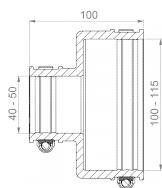

PRODUCTGEGEVENSBLAD

Productweergave

Productinformatie

Artikelgroep	Adapterkoppeling CAC
Artikelnummer	CRA12034
EAN / GTIN	4260431851800
Aanduiding	Adapterkoppeling CAC 1152

Productbeschrijving

Externe adapter voor het verbinden van twee leidingsystemen met verschillende buitendiameters en verschillende materialen of oppervlaktestructuren; voor het reduceren van verschillende pijpfafmetingen; geschikt voor horizontale of verticale installatie; geschikt voor gebruik in pleisterwerk, beton en grond; UV- en weerbestendig materiaal.

Technische illustratie

Maatvoering

A Spanbereik	100-115 mm
B Spanbereik	40-50 mm
L Lengte	100 mm

Specificatie

Druksterkte	0,6 bar
Vacuümdrukverdeling	-0,3 bar
Bestendigheid tegen hoge druk reiniging	120 bar
Dopsleutelinzet	SW 8 mm
Aandraaimoment	6,0 Nm
Gewicht	0.25 kg
Materiaal	EPDM, Roestvrij staal (AISI 304)