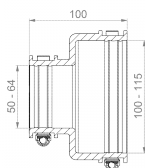

PRODUCTGEGEVENSBLAD

Productweergave

Productinformatie

| | |
|---------------|---------------------------|
| Artikelgroep | Adapterkoppeling CAC |
| Artikelnummer | CRA12037 |
| EAN / GTIN | 4260431851817 |
| Aanduiding | Adapterkoppeling CAC 1153 |

Productbeschrijving

Externe adapter voor het verbinden van twee leidingsystemen met verschillende buitendiameters en verschillende materialen of oppervlaktestructuren; voor het reduceren van verschillende pijpfafmetingen; geschikt voor horizontale of verticale installatie; geschikt voor gebruik in pleisterwerk, beton en grond; UV- en weerbestendig materiaal.

Technische illustratie

Maatvoering

| | |
|----------------|------------|
| A Spanbereik | 100-115 mm |
| B Spanbereik | 50-64 mm |
| L Lengte | 100 mm |

Specificatie

| | |
|---|----------------------------------|
| Druksterkte | 0,6 bar |
| Vacuümdrukverdeling | -0,3 bar |
| Bestendigheid tegen hoge druk reiniging | 120 bar |
| Dopsleutelinzet | SW 8 mm |
| Aandraaimoment | 6,0 Nm |
| Gewicht | 0.3 kg |
| Materiaal | EPDM, Roestvrij staal (AISI 304) |