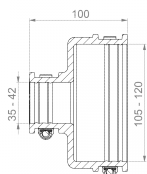

PRODUCTGEGEVENSBLAD

Productweergave

Productinformatie

Artikelgroep	Adapterkoppeling CAC
Artikelnummer	CRA12039
EAN / GTIN	4260182342800
Aanduiding	Adapterkoppeling CAC 1201

Productbeschrijving

Externe adapter voor het verbinden van twee leidingsystemen met verschillende buitendiameters en verschillende materialen of oppervlaktestructuren; voor het reduceren van verschillende pijpfmetingen; geschikt voor horizontale of verticale installatie; geschikt voor gebruik in pleisterwerk, beton en grond; UV- en weerbestendig materiaal.

Technische illustratie

Maatvoering

A Spanbereik	105-120 mm
B Spanbereik	35-42 mm
L Lengte	100 mm

Specificatie

Druksterkte	0,6 bar
Vacuümdrukverdeling	-0,3 bar
Bestendigheid tegen hoge druk reiniging	120 bar
Dopsleutelinzet	SW 8 mm
Aandraaimoment	6,0 Nm
Gewicht	0.363 kg
Materiaal	EPDM, Roestvrij staal (AISI 304)