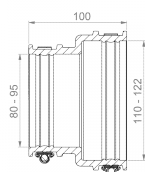

### Productbeschrijving

Externe adapter voor het verbinden van twee leidingsystemen met verschillende buitendiameters en verschillende materialen of oppervlaktestructuren; voor het reduceren van verschillende pijpfmetingen; geschikt voor horizontale of verticale installatie; geschikt voor gebruik in pleisterwerk, beton en grond; UV- en weerbestendig materiaal.

### Maatvoering

A   Spanbereik	110-122 mm
B   Spanbereik	80-95 mm
L   Lengte	100 mm

### Specificatie

Druksterkte	0,6 bar
Vacuümdrukverdeling	-0,3 bar
Bestendigheid tegen hoge druk reiniging	120 bar
Dopsleutelinzet	SW 8 mm
Aandraaimoment	6,0 Nm
Gewicht	0.46 kg
Materiaal	EPDM, Roestvrij staal (AISI 304)