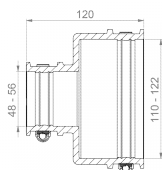

### Productbeschrijving

Externe adapter voor het verbinden van twee leidingsystemen met verschillende buitendiameters en verschillende materialen of oppervlaktestructuren; voor het reduceren van verschillende pijpfmetingen; geschikt voor horizontale of verticale installatie; geschikt voor gebruik in pleisterwerk, beton en grond; UV- en weerbestendig materiaal.

### Maatvoering

A   Spanbereik	110-122 mm
B   Spanbereik	48-56 mm
L   Lengte	120 mm

### Specificatie

Druksterkte	0,6 bar
Vacuümdrukverdeling	-0,3 bar
Bestendigheid tegen hoge druk reiniging	120 bar
Dopsleutelinzet	SW 8 mm
Aandraaimoment	6,0 Nm
Gewicht	0.395 kg
Materiaal	EPDM, Roestvrij staal (AISI 304)