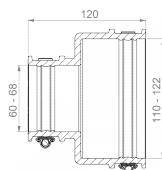

### Productbeschrijving

Externe adapter voor het verbinden van twee leidingsystemen met verschillende buitendiameters en verschillende materialen of oppervlaktestructuren; voor het reduceren van verschillende pijpfmetingen; geschikt voor horizontale of verticale installatie; geschikt voor gebruik in pleisterwerk, beton en grond; UV- en weerbestendig materiaal.

### Maatvoering

A   Spanbereik	110-122 mm
B   Spanbereik	60-68 mm
L   Lengte	120 mm

### Specificatie

Druksterkte	0,6 bar
Vacuümdrukverdeling	-0,3 bar
Bestendigheid tegen hoge druk reiniging	120 bar
Dopsleutelinzet	SW 8 mm
Aandraaimoment	6,0 Nm
Gewicht	0.389 kg
Materiaal	EPDM, Roestvrij staal (AISI 304)