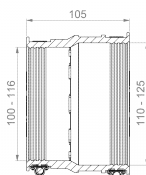

PRODUCTGEGEVENSBLAD

Productweergave

Productinformatie

Artikelgroep	Adapterkoppeling CAC
Artikelnummer	CRA12054
EAN / GTIN	4260182340547
Aanduiding	Adapterkoppeling CAC 1252

Productbeschrijving

Externe adapter voor het verbinden van twee leidingsystemen met verschillende buitendiameters en verschillende materialen of oppervlaktestructuren; voor het reduceren van verschillende pijpfmetingen; geschikt voor horizontale of verticale installatie; geschikt voor gebruik in pleisterwerk, beton en grond; UV- en weerbestendig materiaal.

Technische illustratie

Maatvoering

A Spanbereik	110-125 mm
B Spanbereik	100-116 mm
L Lengte	105 mm

Specificatie

Druksterkte	0,6 bar
Vacuümdrukverdeling	-0,3 bar
Bestendigheid tegen hoge druk reiniging	120 bar
Dopsleutelinzet	SW 8 mm
Aandraaimoment	6,0 Nm
Gewicht	0.455 kg
Materiaal	EPDM, Roestvrij staal (AISI 304)