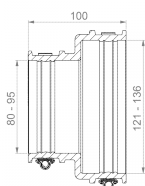

PRODUCTGEGEVENSBLAD

Productweergave

Productinformatie

Artikelgroep	Adapterkoppeling CAC
Artikelnummer	CRA12056
EAN / GTIN	4260182340561
Aanduiding	Adapterkoppeling CAC 1361

Productbeschrijving

Externe adapter voor het verbinden van twee leidingsystemen met verschillende buitendiameters en verschillende materialen of oppervlaktestructuren; voor het reduceren van verschillende pijpfmetingen; geschikt voor horizontale of verticale installatie; geschikt voor gebruik in pleisterwerk, beton en grond; UV- en weerbestendig materiaal.

Technische illustratie

Maatvoering

A Spanbereik	121-136 mm
B Spanbereik	80-95 mm
L Lengte	105 mm

Specificatie

Druksterkte	0,6 bar
Vacuümdrukverdeling	-0,3 bar
Bestendigheid tegen hoge druk reiniging	120 bar
Dopsleutelinzet	SW 8 mm
Aandraaimoment	6,0 Nm
Gewicht	0.547 kg
Materiaal	EPDM, Roestvrij staal (AISI 304)