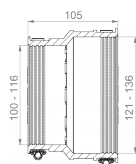

PRODUCTGEGEVENSBLAD

Productweergave

Productinformatie

Artikelgroep	Adapterkoppeling CAC
Artikelnummer	CRA12057
EAN / GTIN	4260182340578
Aanduiding	Adapterkoppeling CAC 1362

Productbeschrijving

Externe adapter voor het verbinden van twee leidingsystemen met verschillende buitendiameters en verschillende materialen of oppervlaktestructuren; voor het reduceren van verschillende pijpfmetingen; geschikt voor horizontale of verticale installatie; geschikt voor gebruik in pleisterwerk, beton en grond; UV- en weerbestendig materiaal.

Technische illustratie

Maatvoering

A Spanbereik	121-136 mm
B Spanbereik	100-116 mm
L Lengte	105 mm

Specificatie

Druksterkte	0,6 bar
Vacuümdrukverdeling	-0,3 bar
Bestendigheid tegen hoge druk reiniging	120 bar
Dopsleutelinzet	SW 8 mm
Aandraaimoment	6,0 Nm
Gewicht	0.445 kg
Materiaal	EPDM, Roestvrij staal (AISI 304)