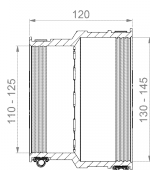

### Productbeschrijving

Externe adapter voor het verbinden van twee leidingsystemen met verschillende buitendiameters en verschillende materialen of oppervlaktestructuren; voor het reduceren van verschillende pijpfmetingen; geschikt voor horizontale of verticale installatie; geschikt voor gebruik in pleisterwerk, beton en grond; UV- en weerbestendig materiaal.

### Maatvoering

A   Spanbereik	130-145 mm
B   Spanbereik	110-125 mm
L   Lengte	120 mm

### Specificatie

Druksterkte	0,6 bar
Vacuümdrukverdeling	-0,3 bar
Bestendigheid tegen hoge druk reiniging	120 bar
Dopsleutelinzet	SW 8 mm
Aandraaimoment	6,0 Nm
Gewicht	0.63 kg
Materiaal	EPDM, Roestvrij staal (AISI 304)