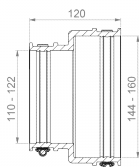

### Productbeschrijving

Externe adapter voor het verbinden van twee leidingsystemen met verschillende buitendiameters en verschillende materialen of oppervlaktestructuren; voor het reduceren van verschillende pijpfmetingen; geschikt voor horizontale of verticale installatie; geschikt voor gebruik in pleisterwerk, beton en grond; UV- en weerbestendig materiaal.

### Maatvoering

A   Spanbereik	144-160 mm
B   Spanbereik	110-122 mm
L   Lengte	120 mm

### Specificatie

Druksterkte	0,6 bar
Vacuümdrukverdeling	-0,3 bar
Bestendigheid tegen hoge druk reiniging	120 bar
Dopsleutelinzet	SW 8 mm
Aandraaimoment	6,0 Nm
Gewicht	0.67 kg
Materiaal	EPDM, Roestvrij staal (AISI 304)