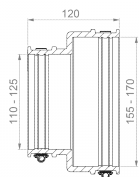

### Productbeschrijving

Externe adapter voor het verbinden van twee leidingsystemen met verschillende buitendiameters en verschillende materialen of oppervlaktestructuren; voor het reduceren van verschillende pijpfmetingen; geschikt voor horizontale of verticale installatie; geschikt voor gebruik in pleisterwerk, beton en grond; UV- en weerbestendig materiaal.

### Maatvoering

A   Spanbereik	155-170 mm
B   Spanbereik	110-125 mm
L   Lengte	120 mm

### Specificatie

Druksterkte	0,6 bar
Vacuümdrukverdeling	-0,3 bar
Bestendigheid tegen hoge druk reiniging	120 bar
Dopsleutelinzet	SW 8 mm
Aandraaimoment	6,0 Nm
Gewicht	0.74 kg
Materiaal	EPDM, Roestvrij staal (AISI 304)