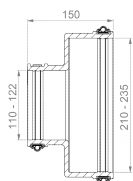

PRODUCTGEGEVENSBLAD

Productweergave

Productinformatie

Artikelgroep	Adapterkoppeling CAC
Artikelnummer	CRA17184
EAN / GTIN	4260182342862
Aanduiding	Adapterkoppeling CAC 2352

Productbeschrijving

Externe adapter voor het verbinden van twee leidingsystemen met verschillende buitendiameters en verschillende materialen of oppervlaktestructuren; voor het reduceren van verschillende pijpafmetingen; geschikt voor horizontale of verticale installatie; geschikt voor gebruik in pleisterwerk, beton en grond; UV- en weerbestendig materiaal.

Technische illustratie

Maatvoering

A Spanbereik	210-235 mm
B Spanbereik	110-122 mm
L Lengte	150 mm

Specificatie

Druksterkte	0,6 bar
Vacuümdrukverdeling	-0,3 bar
Bestendigheid tegen hoge druk reiniging	120 bar
Dopsleutelinzet	SW 8 mm
Aandraaimoment	6,0 Nm
Gewicht	1.33 kg
Materiaal	EPDM, Roestvrij staal (AISI 304)