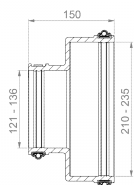

### Productbeschrijving

Externe adapter voor het verbinden van twee leidingsystemen met verschillende buitendiameters en verschillende materialen of oppervlaktestructuren; voor het reduceren van verschillende pijpfmetingen; geschikt voor horizontale of verticale installatie; geschikt voor gebruik in pleisterwerk, beton en grond; UV- en weerbestendig materiaal.

### Maatvoering

A   Spanbereik	210-235 mm
B   Spanbereik	121-136 mm
L   Lengte	150 mm

### Specificatie

Druksterkte	0,6 bar
Vacuümdrukverdeling	-0,3 bar
Bestendigheid tegen hoge druk reiniging	120 bar
Dopsleutelinzet	SW 8 mm
Aandraaimoment	6,0 Nm
Gewicht	1.32 kg
Materiaal	EPDM, Roestvrij staal (AISI 304)