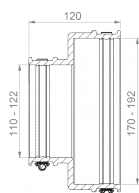

PRODUCTGEGEVENSBLAD

Productweergave

Productinformatie

Artikelgroep	Adapterkoppeling CAC
Artikelnummer	CRA17415
EAN / GTIN	4260182344156
Aanduiding	Adapterkoppeling CAC 1922

Productbeschrijving

Externe adapter voor het verbinden van twee leidingsystemen met verschillende buitendiameters en verschillende materialen of oppervlaktestructuren; voor het reduceren van verschillende pijpfmetingen; geschikt voor horizontale of verticale installatie; geschikt voor gebruik in pleisterwerk, beton en grond; UV- en weerbestendig materiaal.

Technische illustratie

Maatvoering

A Spanbereik	170-192 mm
B Spanbereik	110-122 mm
L Lengte	120 mm

Specificatie

Druksterkte	0,6 bar
Vacuümdrukverdeling	-0,3 bar
Bestendigheid tegen hoge druk reiniging	120 bar
Dopsleutelinzet	SW 8 mm
Aandraaimoment	6,0 Nm
Gewicht	0.885 kg
Materiaal	EPDM, Roestvrij staal (AISI 304)