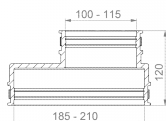

PRODUCTGEGEVENSBLAD

Productweergave

Productinformatie

Artikelgroep	Adapterkoppeling CAC
Artikelnummer	CRA17418
EAN / GTIN	4260182344187
Aanduiding	Adapterkoppeling CAC 1991

Productbeschrijving

Externe adapter voor het verbinden van twee leidingsystemen met verschillende buitendiameters en verschillende materialen of oppervlaktestructuren; voor het reduceren van verschillende pijpfmetingen; geschikt voor horizontale of verticale installatie; geschikt voor gebruik in pleisterwerk, beton en grond; UV- en weerbestendig materiaal.

Technische illustratie

Maatvoering

A Spanbereik	185-210 mm
B Spanbereik	100-115 mm
L Lengte	150 mm

Specificatie

Druksterkte	0,6 bar
Vacuümdrukverdeling	-0,3 bar
Bestendigheid tegen hoge druk reiniging	120 bar
Dopsleutelinzet	SW 8 mm
Aandraaimoment	6,0 Nm
Gewicht	1.117 kg
Materiaal	EPDM, Roestvrij staal (AISI 304)

CE-markering

volgens	EN 681-1, EN 16397
---------	--------------------

Bestendigheid

Hittebestendig	120 °C
Koudebestendig	-40 °C
UV-bestendig	✓
Geschikt voor ondergronds gebruik	✓
Geschikt voor inbouwmontage	✓