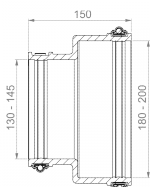

PRODUCTGEGEVENSBLAD

Productweergave

Productinformatie

Artikelgroep	Adapterkoppeling CAC
Artikelnummer	CRA17420
EAN / GTIN	4260182344200
Aanduiding	Adapterkoppeling CAC 2000

Productbeschrijving

Externe adapter voor het verbinden van twee leidingsystemen met verschillende buitendiameters en verschillende materialen of oppervlaktestructuren; voor het reduceren van verschillende pijpfmetingen; geschikt voor horizontale of verticale installatie; geschikt voor gebruik in pleisterwerk, beton en grond; UV- en weerbestendig materiaal.

Technische illustratie

Maatvoering

A Spanbereik	180-200 mm
B Spanbereik	130-145 mm
L Lengte	150 mm

Specificatie

Druksterkte	0,6 bar
Vacuümdrukverdeling	-0,3 bar
Bestendigheid tegen hoge druk reiniging	120 bar
Dopsleutelinzet	SW 8 mm
Aandraaimoment	6,0 Nm
Gewicht	1.2 kg
Materiaal	EPDM, Roestvrij staal (AISI 304)