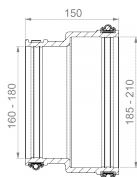

PRODUCTGEGEVENSBLAD

Productweergave

Productinformatie

Artikelgroep	Adapterkoppeling CAC
Artikelnummer	CRA17422
EAN / GTIN	4260182344224
Aanduiding	Adapterkoppeling CAC 2002

Productbeschrijving

Externe adapter voor het verbinden van twee leidingsystemen met verschillende buitendiameters en verschillende materialen of oppervlaktestructuren; voor het reduceren van verschillende pijpfmetingen; geschikt voor horizontale of verticale installatie; geschikt voor gebruik in pleisterwerk, beton en grond; UV- en weerbestendig materiaal.

Technische illustratie

Maatvoering

A Spanbereik	185-210 mm
B Spanbereik	160-180 mm
L Lengte	150 mm

Specificatie

Druksterkte	0,6 bar
Vacuümdrukverdeling	-0,3 bar
Bestendigheid tegen hoge druk reiniging	120 bar
Dopsleutelinzet	SW 8 mm
Aandraaimoment	6,0 Nm
Gewicht	1.222 kg
Materiaal	EPDM, Roestvrij staal (AISI 304)