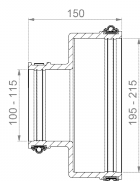

PRODUCTGEGEVENSBLAD

Productweergave

Productinformatie

Artikelgroep	Adapterkoppeling CAC
Artikelnummer	CRA17426
EAN / GTIN	4260182344262
Aanduiding	Adapterkoppeling CAC 2152

Productbeschrijving

Externe adapter voor het verbinden van twee leidingsystemen met verschillende buitendiameters en verschillende materialen of oppervlaktestructuren; voor het reduceren van verschillende pijpfafmetingen; geschikt voor horizontale of verticale installatie; geschikt voor gebruik in pleisterwerk, beton en grond; UV- en weerbestendig materiaal.

Technische illustratie

Maatvoering

A Spanbereik	195-215 mm
B Spanbereik	100-115 mm
L Lengte	150 mm

Specificatie

Druksterkte	0,6 bar
Vacuümdrukverdeling	-0,3 bar
Bestendigheid tegen hoge druk reiniging	120 bar
Dopsleutelinzet	SW 8 mm
Aandraaimoment	6,0 Nm
Gewicht	1.348 kg
Materiaal	EPDM, Roestvrij staal (AISI 304)