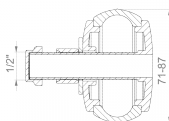

### Productbeschrijving

Interne snelkoppelingsstop voor het afsluiten van een leidingstelsel; geschikt voor permanente of tijdelijke afsluiting; vleugelmoer voor het aandraaien; holle schroef dient ook als testaansluiting voor het testen van waterdruk; geschikt voor horizontale of verticale installatie; UV- en weerbestendig materiaal.

### Maatvoering

A   Spanbereik	71-87 mm
B   Testaanluiting	1/2 Inch
L   Lengte	100 mm