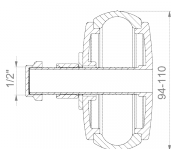

PRODUCTGEGEVENSBLAD

Productweergave

Productinformatie

Artikelgroep	Binnendop CSV (AL)
Artikelnummer	CRA18624
EAN / GTIN	4260182343166
Aanduiding	Binnendop CSV 100

Productbeschrijving

Interne snelkoppelingsstop voor het afsluiten van een leidingstelsel; geschikt voor permanente of tijdelijke afsluiting; vleugelmoer voor het aandraaien; holle schroef dient ook als test aansluiting voor het testen van waterdruk; geschikt voor horizontale of verticale installatie; UV- en weerbestendig materiaal.

Technische illustratie

Maatvoering

A Spanbereik	94-110 mm
B Testaansluiting	1/2 Inch
L Lengte	100 mm

Specificatie

Druksterkte	0,5 bar
Gewicht	0.336 kg
Materiaal	EPDM, Aluminium

CE-markering

volgens	EN 681-1
---------	----------