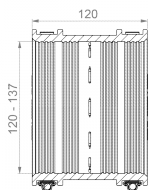

### Productinformatie

Artikelgroep	Flexibele Koppeling CDC
Artikelnummer	<b>CRA14030</b>
EAN / GTIN	4260182340301
Aanduiding	Flexibele Koppeling CDC 137

### Maatvoering

A   Spanbereik	120-137 mm
L   Lengte	120 mm

### Specificatie

Druksterkte	0,6 bar
Vacuümdrukverdeling	-0,3 bar
Bestendigheid tegen hoge druk reiniging	120 bar
Dopsleutelinzet	SW 8 mm
Aandraaimoment	6,0 Nm
Gewicht	0.631 kg
Materiaal	EPDM, Roestvrij staal (AISI 304)