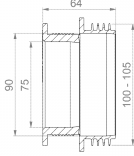

## Ürün açıklaması

Farklı dış veya iç çaplar, malzemeler veya yüzey yapılarına sahip iki boru sisteminin bağlanmasını ve küçültülmesini sağlayan dahili adaptör; bağlantı her zaman bir boru dış çapına veya iç çapına (indirgeme) uyar; adaptör başına birden fazla kombinasyon olanağı; yatay veya dikey montaj için uygun; diğer Crassus adaptörleri ile uyumlu; sıva, beton ve toprak altı kullanımı için uygun; UV ve hava koşullarına dayanıklı malzeme; gürültü azaltıcı.

## Boyutlandırma

A   Sıkma aralığı	100-105 mm
B   Sıkma aralığı	90 / 75 mm
L   Uzunluk	65 mm