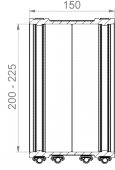

## Boyutlandırma

|                   |            |
|-------------------|------------|
| A   Sıkma aralığı | 200-225 mm |
| L   Uzunluk       | 150 mm     |